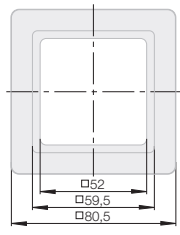

BERKER Q.1

3fach L = 222,5 mm
 4fach L = 293,5 mm
 5fach L = 364,5 mm