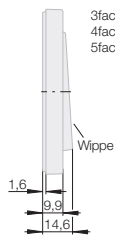

BERKER Q.1

3fach L = 222,5 mm
 4fach L = 293,5 mm
 5fach L = 364,5 mm